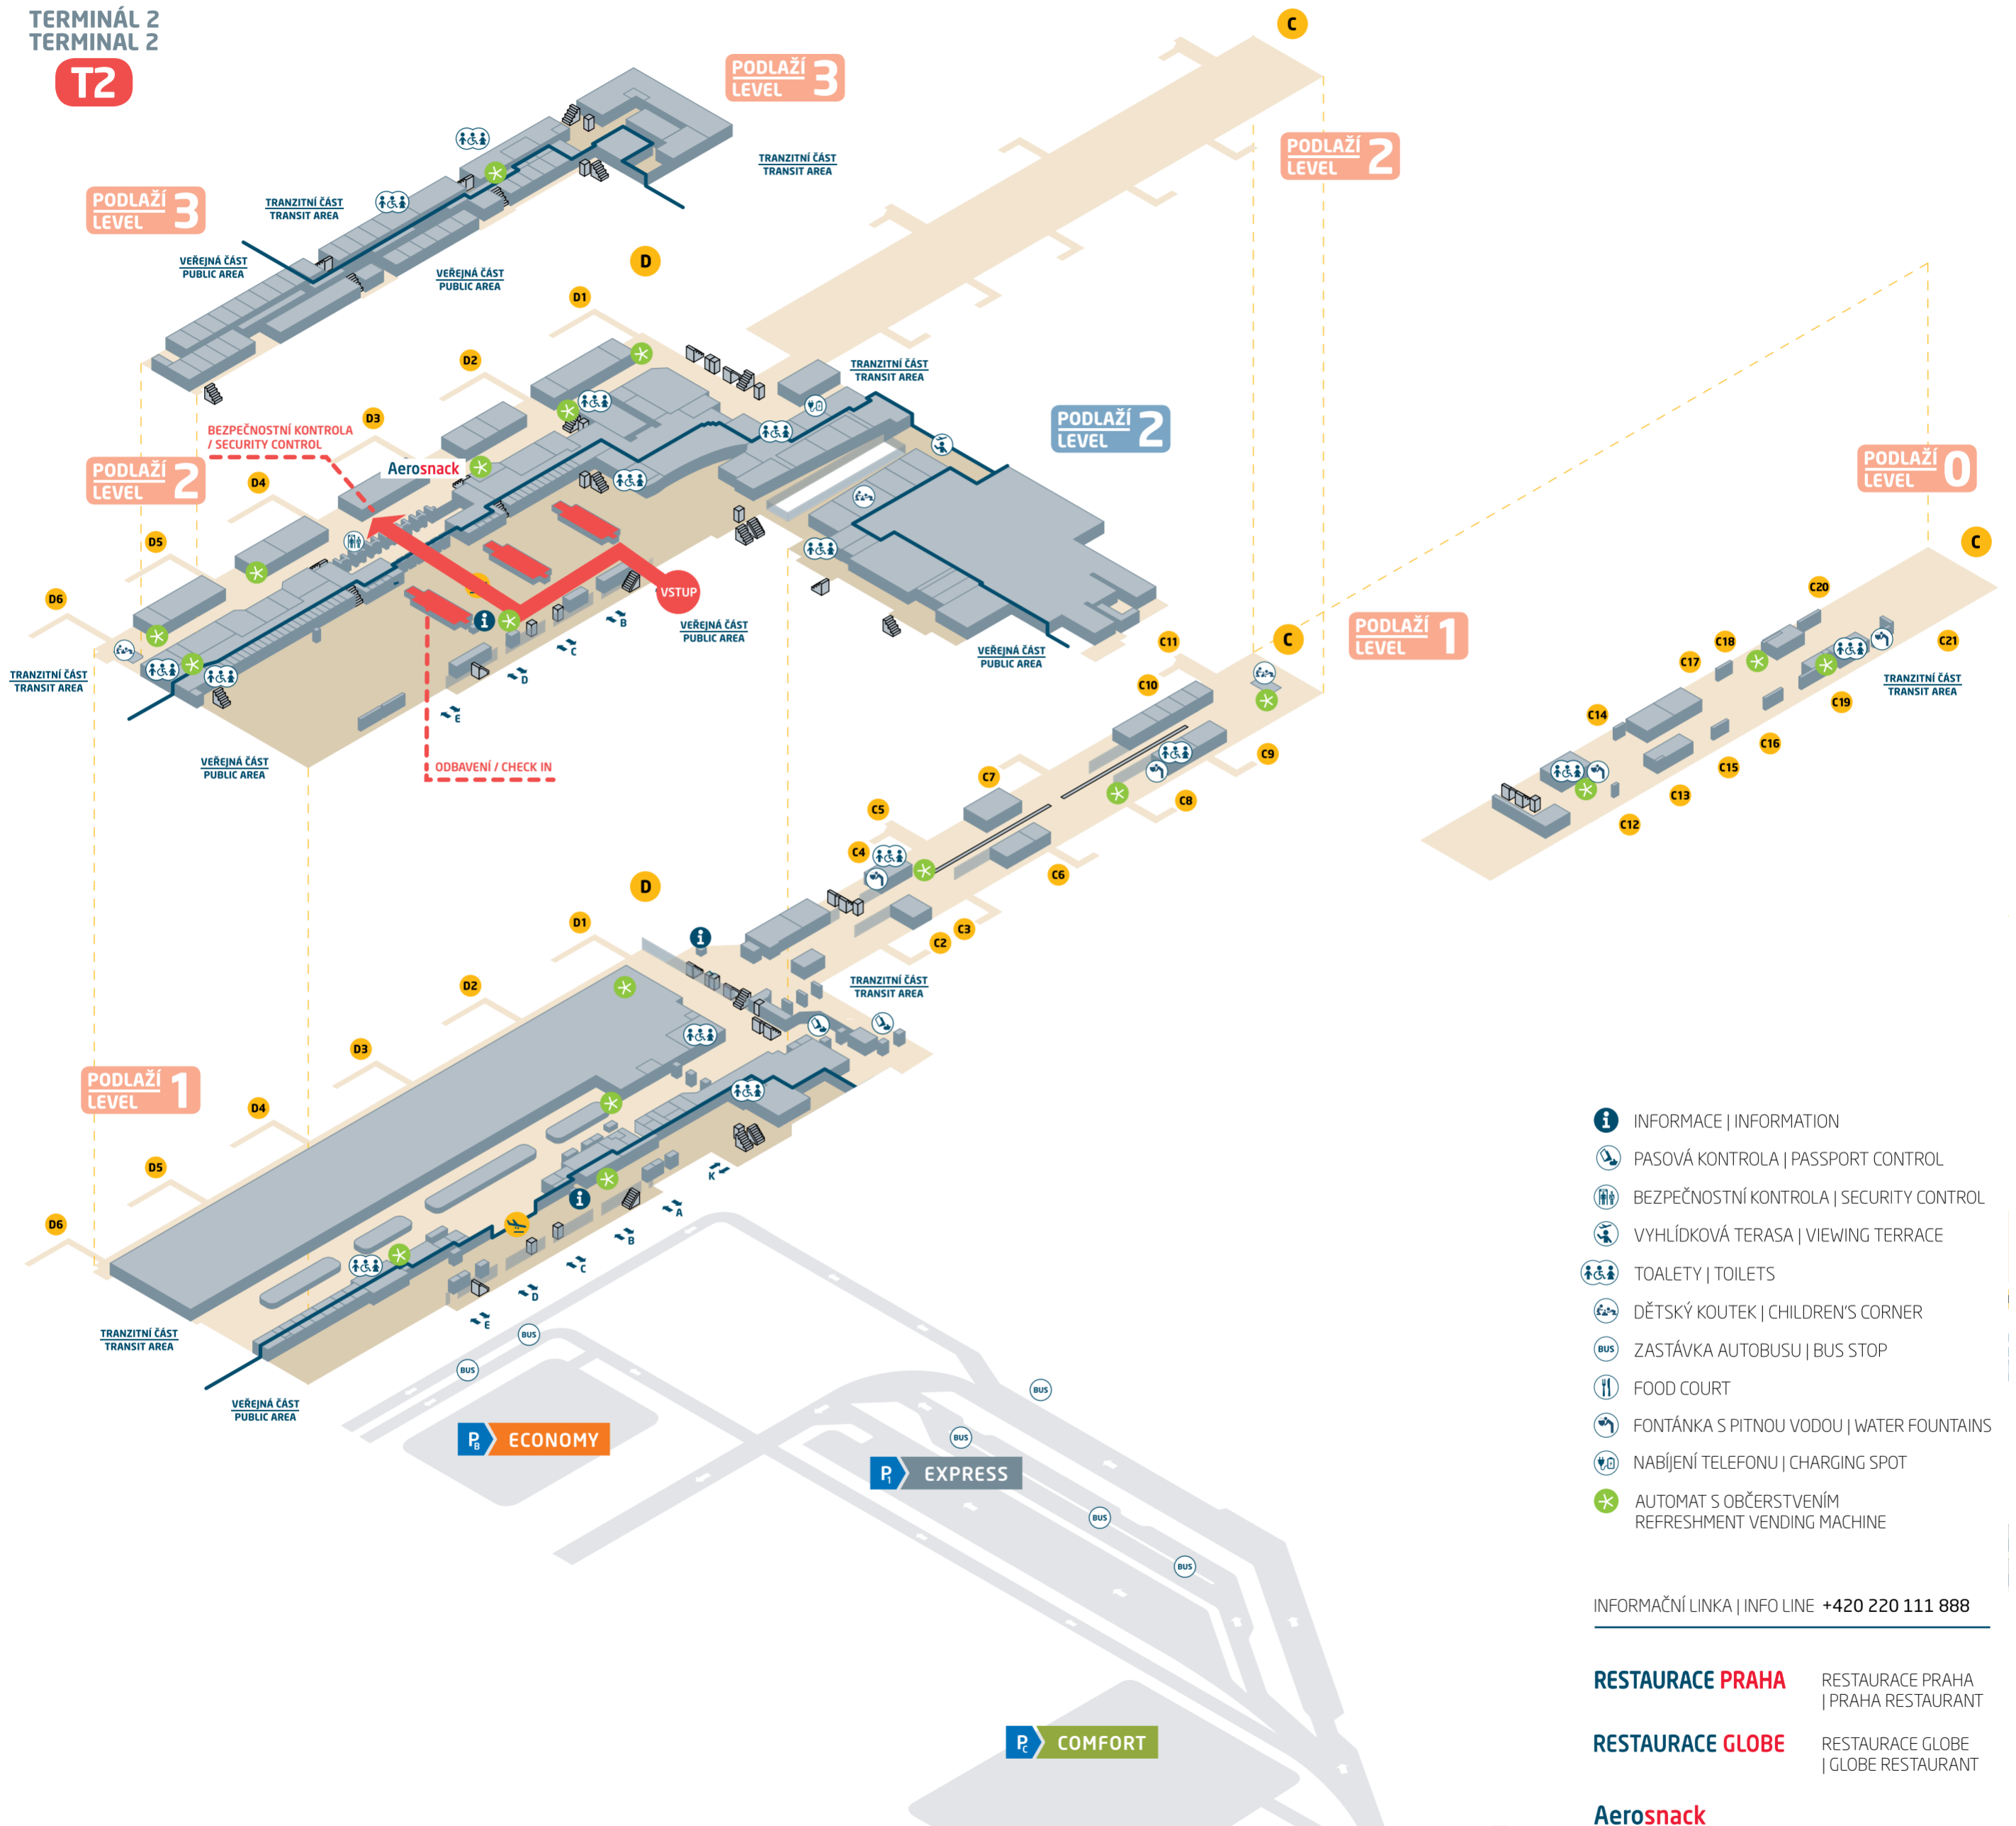

## Vaše svačinka do letadla

**Aerosnack**

**27 Kč**  
VODA

**69 Kč**  
BAGETA

- INFORMACE | INFORMATION
- PASOVÁ KONTROLA | PASSPORT CONTROL
- VYHLÍDKOVÁ TERASA | VIEWING TERRACE
- TOALETY | TOILETS
- DĚTSKÝ KOUTEK | CHILDREN'S CORNER
- ZASTÁVKA AUTOBUSU | BUS STOP
- FOOD COURT
- FONTÁNKA S PITNOU VODOU | WATER FOUNTAINS
- ZÁSUVKA 230V | CHARGING SPOT
- AUTOMAT S OBČERSTVENÍM  
REFRESHMENT VENDING MACHINE
- PRVNÍ POMOC | FIRST AID

INFORMAČNÍ LINKA | INFO LINE +420 220 111 888

**RESTAURACE PRAHA** RESTAURACE PRAHA  
| PRAHA RESTAURANT

**RESTAURACE GLOBE** RESTAURACE GLOBE  
| GLOBE RESTAURANT

**Aerosnack**

TERMINÁL 2  
TERMINÁL 2

T2

- INFORMACE | INFORMATION
- PASOVÁ KONTROLA | PASSPORT CONTROL
- BEZPEČNOSTNÍ KONTROLA | SECURITY CONTROL
- VYHLÍDKOVÁ TERASA | VIEWING TERRACE
- TOALETY | TOILETS
- DĚTSKÝ KOUTEK | CHILDREN'S CORNER
- ZASTÁVKA AUTOBUSU | BUS STOP
- FOOD COURT
- FONTÁNKA S PITNOU VODOU | WATER FOUNTAINS
- NABÍJENÍ TELEFONU | CHARGING SPOT
- AUTOMAT S OBČERSTVENÍM  
REFRESHMENT VENDING MACHINE

INFORMAČNÍ LINKA | INFO LINE +420 220 111 888

**RESTAURACE PRAHA** RESTAURACE PRAHA  
| PRAHA RESTAURANT

**RESTAURACE GLOBE** RESTAURACE GLOBE  
| GLOBE RESTAURANT

**Aerosnack**