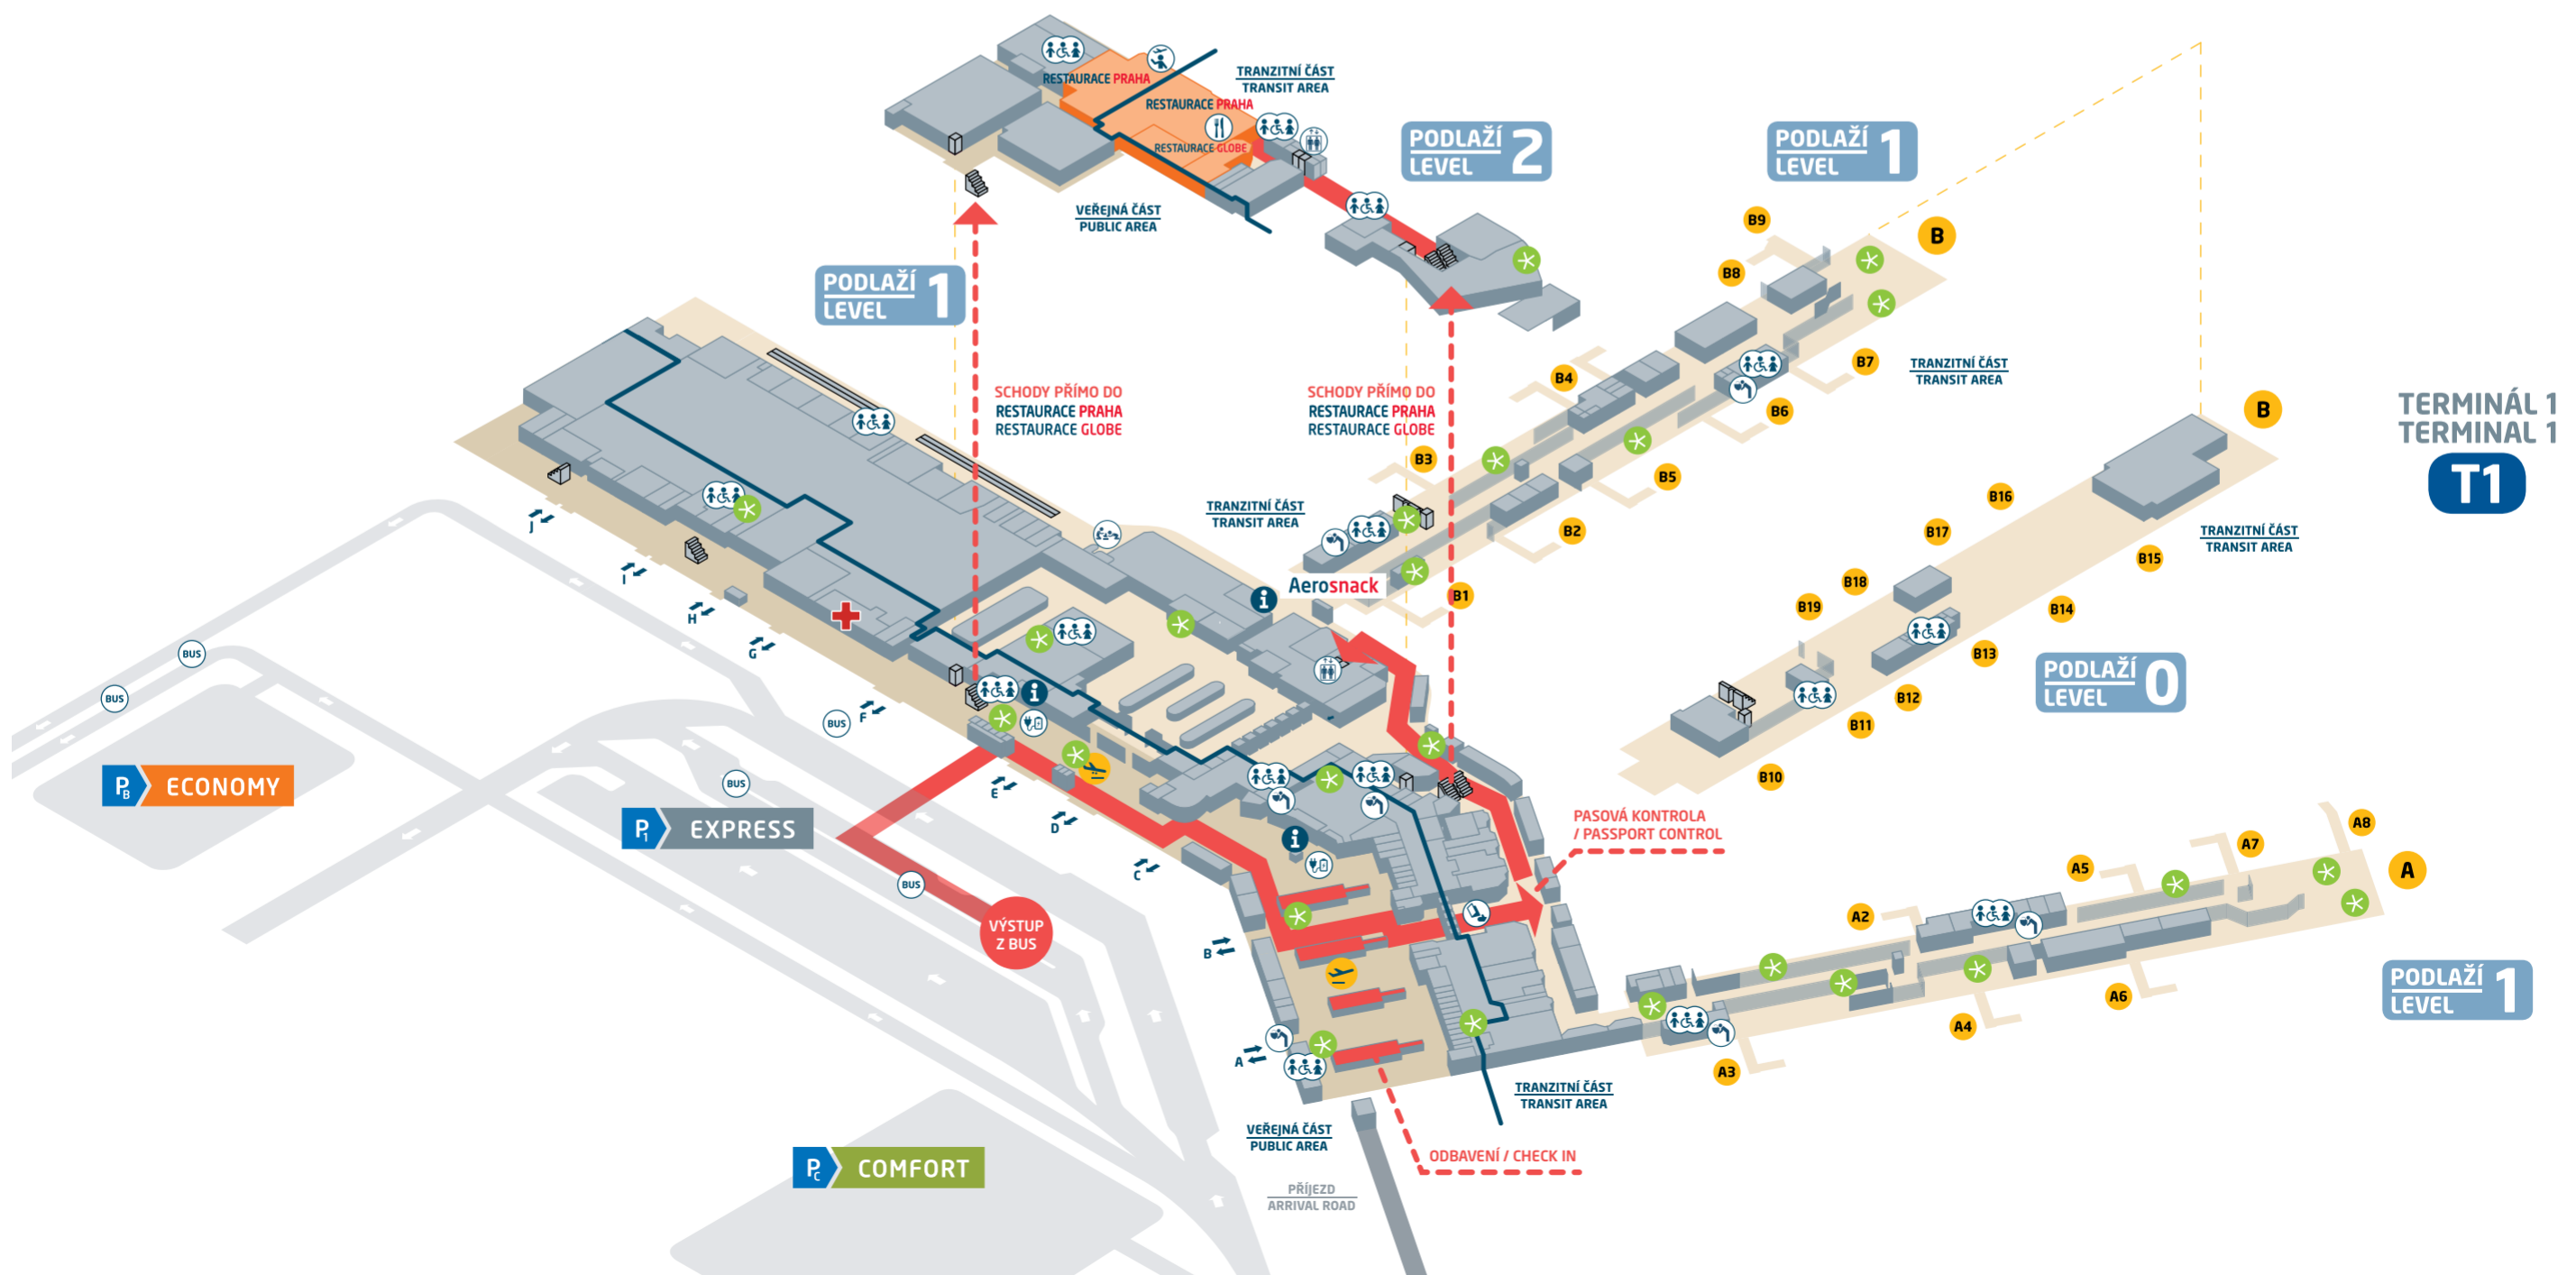

## Vaše svačinka do letadla

**Aerosnack**

**27 Kč**  
VODA

**69 Kč**  
BAGETA

- INFORMACE | INFORMATION
- PASOVÁ KONTROLA | PASSPORT CONTROL
- VYHLÍDKOVÁ TERASA | VIEWING TERRACE
- TOALETY | TOILETS
- DĚTSKÝ KOUTEK | CHILDREN'S CORNER
- ZASTÁVKA AUTOBUSU | BUS STOP
- FOOD COURT
- FONTÁNKA S PITNOU VODOU | WATER FOUNTAINS
- ZÁSUVKA 230V | CHARGING SPOT
- AUTOMAT S OBČERSTVENÍM  
REFRESHMENT VENDING MACHINE
- PRVNÍ POMOC | FIRST AID

INFORMAČNÍ LINKA | INFO LINE +420 220 111 888

**RESTAURACE PRAHA** RESTAURACE PRAHA  
| PRAHA RESTAURANT

**RESTAURACE GLOBE** RESTAURACE GLOBE  
| GLOBE RESTAURANT

**Aerosnack**

TERMINÁL 2  
TERMINÁL 2

T2

- INFORMACE | INFORMATION
- PASOVÁ KONTROLA | PASSPORT CONTROL
- BEZPEČNOSTNÍ KONTROLA | SECURITY CONTROL
- VYHLÍDKOVÁ TERASA | VIEWING TERRACE
- TOALETY | TOILETS
- DĚTSKÝ KOUTEK | CHILDREN'S CORNER
- ZASTÁVKA AUTOBUSU | BUS STOP
- FOOD COURT
- FONTÁNKA S PITNOU VODOU | WATER FOUNTAINS
- NABÍJENÍ TELEFONU | CHARGING SPOT
- AUTOMAT S OBČERSTVENÍM  
REFRESHMENT VENDING MACHINE